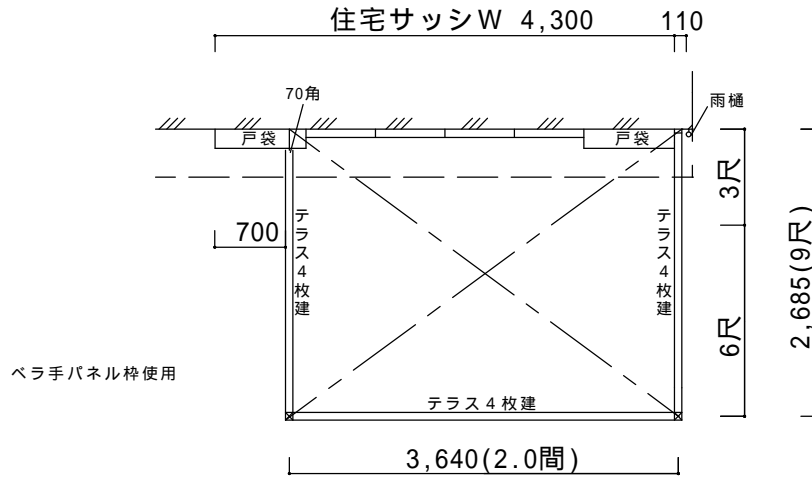

平面図

立面図(側面図)

仕様の確認をお願いします。本体色は必ずご確認願います。

サニージュF型600床納まり【LIXIL】  
 強度：一般地域用(積雪20cmタイプ)  
 サイズ：間口3,640(2.0間)×出幅2,685(9尺)  
 屋根材：熱線吸収アクリルカーボネート(クリアS)  
 床材：デッキボードグレー  
 ガラス：透明5mm  
 オプション：網戸、クリーンハンガー×2セット、内部日よけ  
 戸袋逃げ柱+パネル、戸袋塞ぎ枠+パネル

図面名称

縮尺