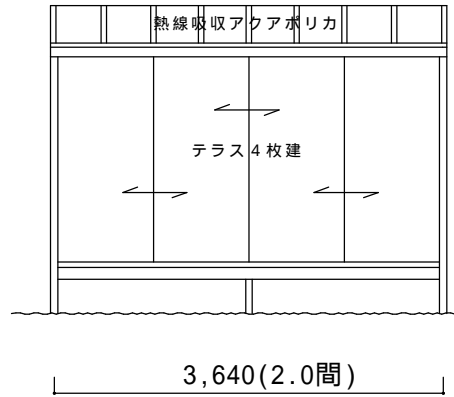

平面図

立面図(側面図)

仕様の確認をお願いします。本体色は必ずご確認願います。

サニージュF型600床納まり【LIXIL】  
 強度：一般地域用(積雪20cmタイプ)  
 サイズ：間口3,640(2.0間)×出幅2,685(9尺)  
 屋根材：熱線吸収アクリルカーボネート(クリアS)  
 床材：デッキボードグレー  
 ガラス：透明5mm  
 オプション：網戸、クリーンハンガー×2セット、内部日よけ  
 戸袋逃げ柱+パネル、戸袋塞ぎ枠+パネル

図面名称

縮尺