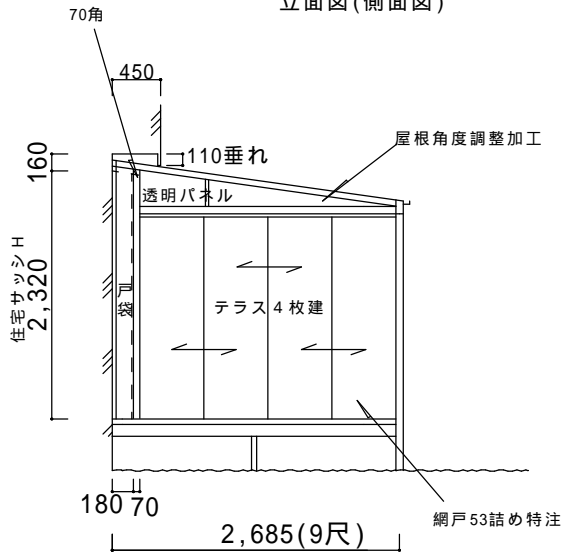

平面図

立面図(側面図)

仕様の確認をお願いします。本体色は必ずご確認願います。

サニージュF型600床納まり【LIXIL】  
 強度：一般地域用(積雪20cmタイプ)  
 サイズ：間口3,640(2.0間)×出幅2,685(9尺)  
 屋根材：熱線吸収アクリルカーボネート(クリアS)  
 床材：デッキボードグレー  
 ガラス：透明5mm  
 オプション：網戸、クリーンハンガー×2セット、内部日よけ  
 戸袋逃げ柱+パネル、戸袋塞ぎ枠+パネル

図面名称

縮尺