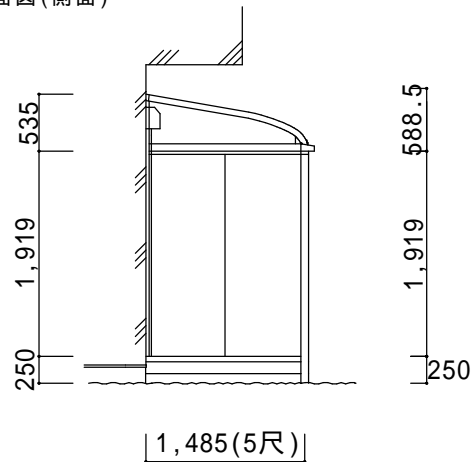

決定図

平面図

立面図(側面)

仕様の確認をお願いします。本体色は必ずご確認願います。

サニージュR型600床納まり【LIXIL】

強度：一般地域用(積雪20cmタイプ)

サイズ：間口2,730(1.5間)×出幅1,485(5尺)

屋根材：標準ポリカーボネート(クリアマット)