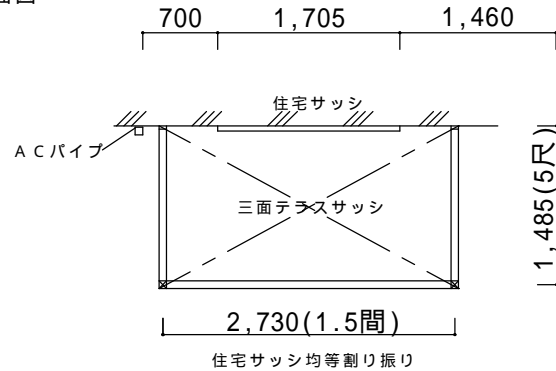

決定図

平面図

立面図(側面)

仕様の確認をお願いします。本体色は必ずご確認願います。

サニージュR型600床納まり【LIXIL】

強度：一般地域用(積雪20cmタイプ)

サイズ：間口2,730(1.5間)×出幅1,485(5尺)

屋根材：標準ポリカーボネート(クリアマット)