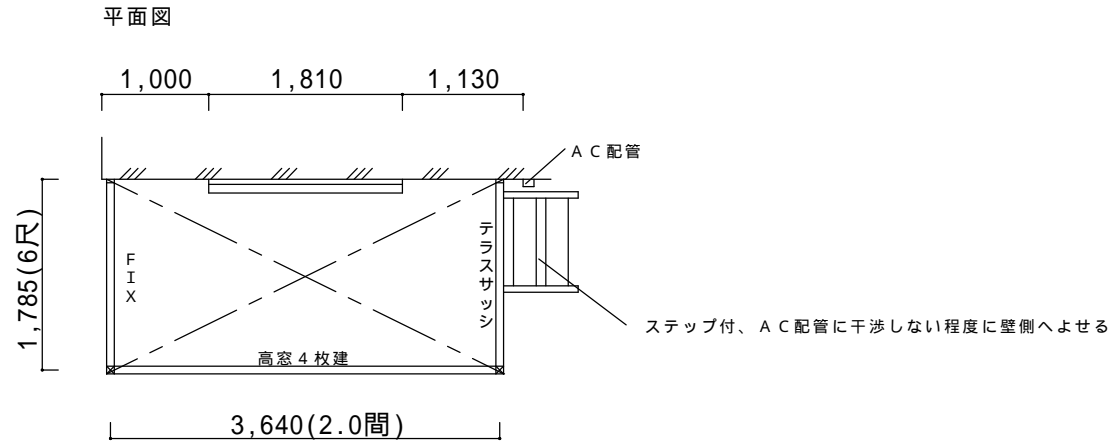

# 決定図

既存オーニング、ウッドデッキの撤去処分あり

仕様の確認をお願いします。本体色は必ずご確認願います。

**サニージュR型600床納まり【LIXIL】**  
 強度：一般地域用(積雪20cm)  
 サイズ：間口3,640(2.0間)×出幅1,785(6尺)  
 屋根材：熱線吸収アクアポリカーボネート(クリアS)  
 床材：デッキボードグレー  
 ガラス：透明5mm  
 オプション：網戸、内部日よけ、側面付物干し、目隠しパネル、カーテンレール、垂木取付部品、ステップ2段(3尺用)