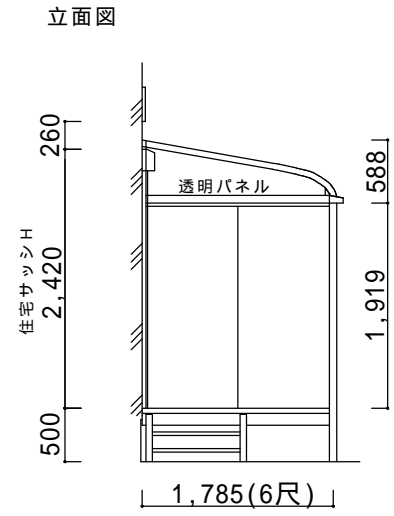

# 決定図

既存オーニング、ウッドデッキの撤去処分あり

仕様の確認をお願いします。本体色は必ずご確認願います。

**サニージュR型600床納まり【LIXIL】**  
 強度：一般地域用(積雪20cm)  
 サイズ：間口3,640(2.0間)×出幅1,785(6尺)  
 屋根材：熱線吸収アクアポリカーボネート(クリアS)  
 床材：デッキボードグレー  
 ガラス：透明5mm  
 オプション：網戸、内部日よけ、側面付物干し、目隠しパネル、カーテンレール、垂木取付部品、ステップ2段(3尺用)