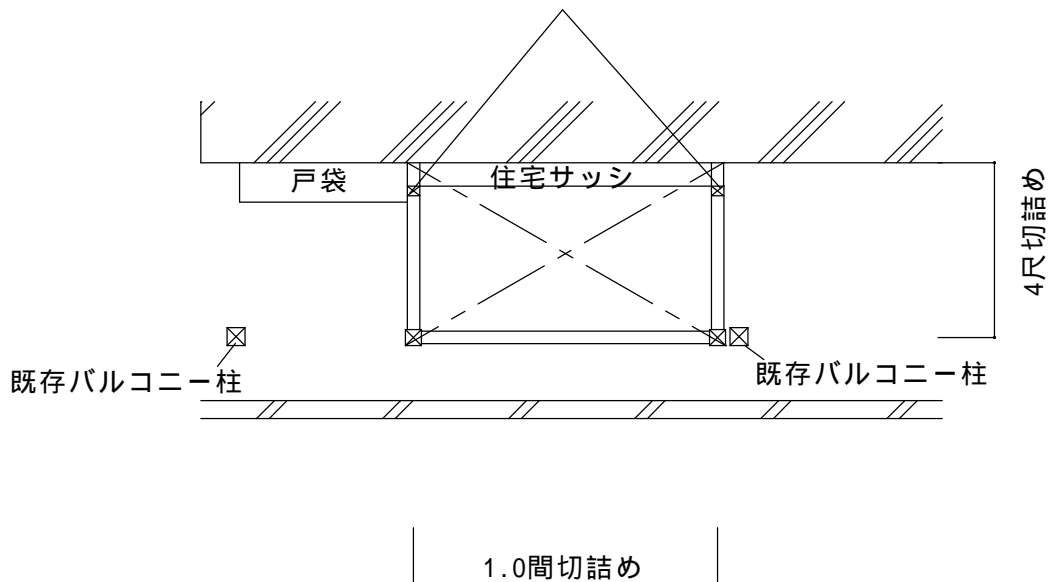

# 決定図

平面図

両サイド戸袋逃げ柱を使用

間口、出幅切り詰めあり。詰め寸は当日打ち合わせとします。

仕様の確認をお願いします。本体色は必ずご確認願います。

ビューステージHスタイル1F設置式 扉無し【LIXIL】

サイズ：間口1.0間×出幅4尺

床材：デッキボード木目

面材：縦太格子

オプション：戸袋逃げ柱×2本、T字型物干し(2本入)

備考

- ・既存ぬれ縁の撤去は別途です。工事前に撤去をお願いします。
- ・間口、出幅切り詰め、戸袋逃げ加工×2カ所あり。
- ・躯体ビス止めとなります。性能保証付住宅の場合は保証上の問題が無いが事前にご確認ください。

本体色

ホワイト	ブラック	オークムラカシ	シャイングレー	ブロンズ
				○

ご確認印

サンルーム.COM