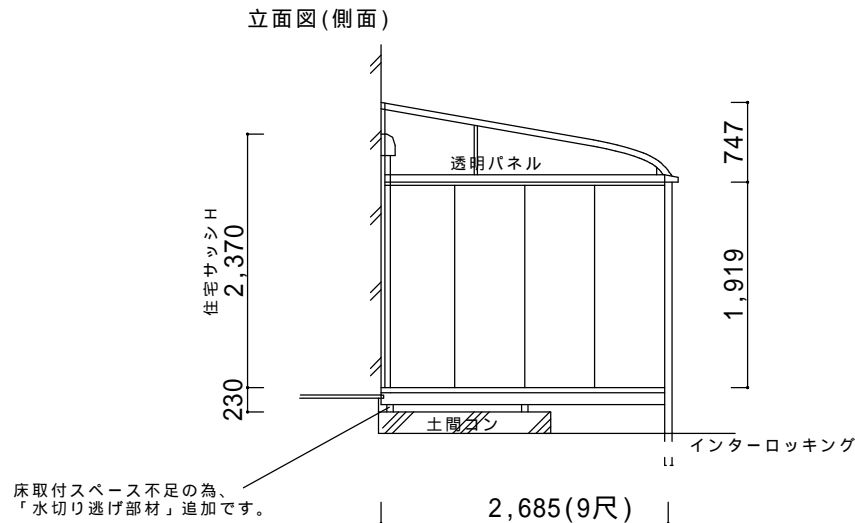

決定図

仕様の確認をお願いします。本体色は必ずご確認願います。

サニージュR型600床納まり【LIXIL】
 強度：一般地域用(積雪20cmタイプ)
 サイズ：間口 3,500(2.0間切詰め)×出幅2,685(9尺)
 屋根材：標準ポリカーボネート(クリアマット)
 床材：デッキボード(木目)
 ガラス：透明5mm
 オプション：網戸、側面付物干し、水切り逃げ部材

備考

- ・プラン 間口2.0間切詰めのお見積りです。
- ・間口切詰め、水切り逃げ加工、エアコンダクト部床切欠き、ハツリ工事あり。
- ・既存テラスの解体処分は別途です。事前にお客様にてお願い致します。
- ・躯体ビス止めとなります。住宅性能保証等がある場合は保証上の問題がないかハウスメーカーへご確認ください。
- ・本商品は住宅サッシ並みの気密性、水密性はございません。台風や豪雨等の際は内部に雨水が侵入する場合がございます。