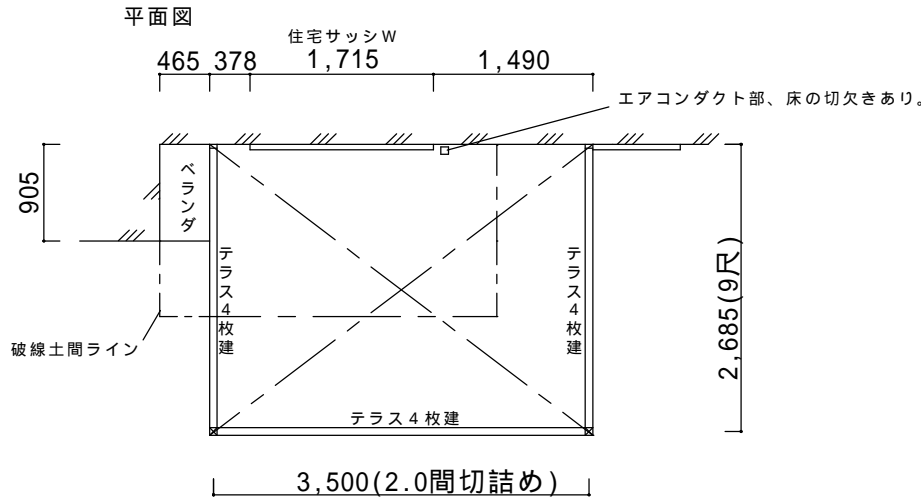

決定図

仕様の確認をお願いします。本体色は必ずご確認願います。

サニージュR型600床納まり【LIXIL】
 強度：一般地域用(積雪20cmタイプ)
 サイズ：間口 3,500(2.0間切詰め)×出幅2,685(9尺)
 屋根材：標準ポリカーボネート(クリアマット)
 床材：デッキボード(木目)
 ガラス：透明5mm
 オプション：網戸、側面付物干し、水切り逃げ部材

備考

- ・プラン 間口2.0間切詰めのお見積りです。
- ・間口切詰め、水切り逃げ加工、エアコンダクト部床切欠き、ハツリ工事あり。
- ・既存テラスの解体処分は別途です。事前にお客様にてお願い致します。
- ・躯体ビス止めとなります。住宅性能保証等がある場合は保証上の問題がないかハウスメーカーへご確認ください。
- ・本商品は住宅サッシ並みの気密性、水密性はございません。台風や豪雨等の際は内部に雨水が侵入する場合がございます。