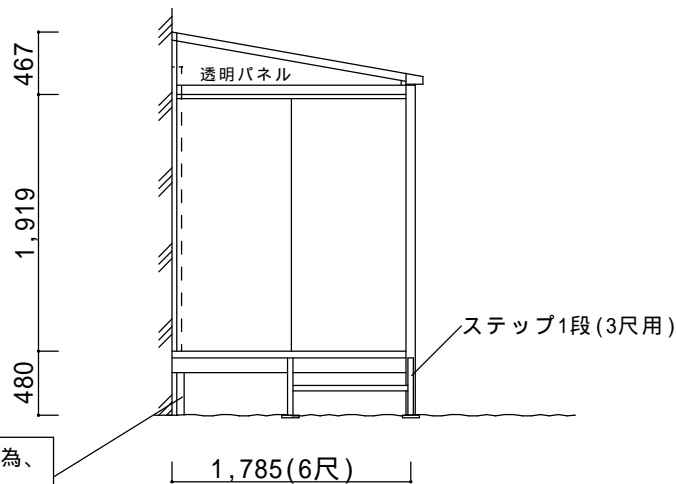

決定図

立面図(側面)

仕様の確認をお願いします。本体色は必ずご確認願います。

サニージュF型600床納まり【LIXIL】

強度：一般地域用(積雪20cmタイプ)

サイズ：間口2,730(1.5間)×出幅1,785(6尺)

屋根材：標準ポリカーボネート(クリアマット)

床材：デッキボードグレー

ガラス：透明5mm

オプション：網戸、吊下げ物干しB標準(2本入)

物干し取付棧、水切り逃げ部材

ステップ1段(3尺用)

備考

- ・色オータムブラウン、吊り下げ物干しBに変更です。
- ・左側面にステップ1段(3尺用)を追加です。
- ・躯体ビス止めです。外壁保証付住宅の場合には保証上の問題がないか事前にご確認ください。
- ・サニージュには居室並みの水密性、気密性はございません。台風や豪雨時にはサニージュ内に雨漏れしてくる可能性があります。予めご了承ください。