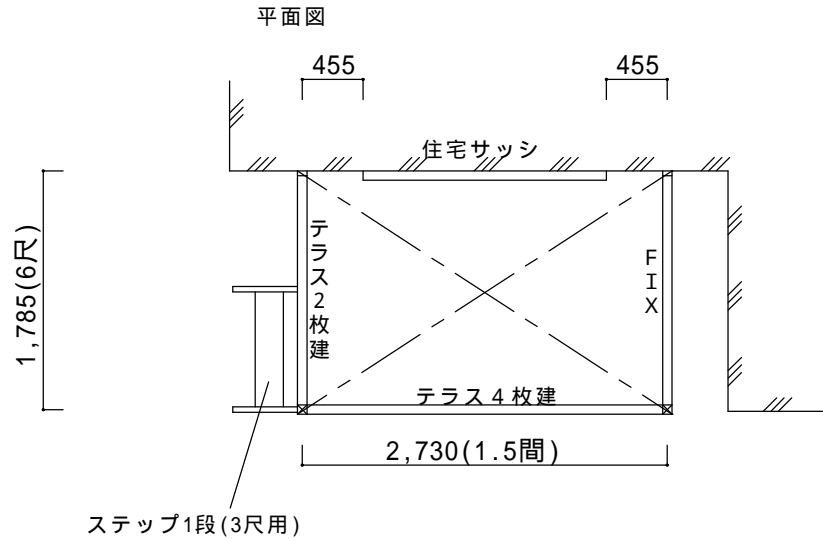

決定図

立面図(側面)

仕様の確認をお願いします。本体色は必ずご確認願います。

サニージュF型600床納まり【LIXIL】

強度：一般地域用(積雪20cmタイプ)

サイズ：間口2,730(1.5間)×出幅1,785(6尺)

屋根材：標準ポリカーボネート(クリアマット)

床材：デッキボードグレー

ガラス：透明5mm

オプション：網戸、吊下げ物干しB標準(2本入)

物干し取付棧、水切り逃げ部材

ステップ1段(3尺用)

備考

- ・色オータムブラウン、吊り下げ物干しBに変更です。
- ・左側面にステップ1段(3尺用)を追加です。
- ・躯体ビス止めです。外壁保証付住宅の場合には保証上の問題がないか事前にご確認ください。
- ・サニージュには居室並みの水密性、気密性はございません。台風や豪雨時にはサニージュ内に雨漏れしてくる可能性があります。予めご了承ください。