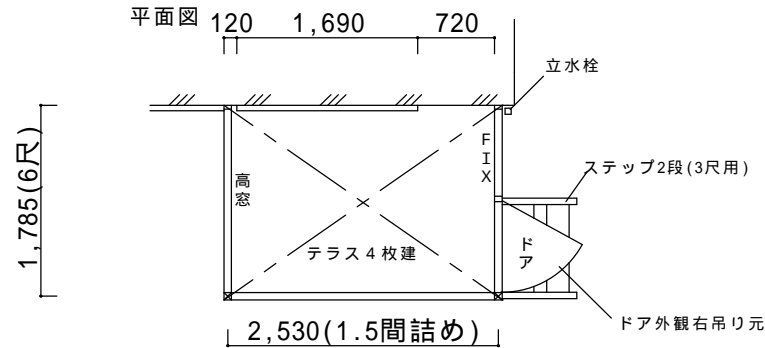

# 決定図

出幅6尺で決定です。

床下が高い為、床下長尺柱となります。

仕様の確認をお願いします。本体色は必ずご確認願います。

サニージュF型1500床納まり【LIXIL】  
 強度：積雪地域用(積雪50cmタイプ)  
 サイズ：間口2,530(1.5間詰め)×出幅1,785(6尺)  
 屋根材：標準ポリカーボネート(クリアブルー)  
 床材：デッキボード(木目)  
 ガラス：透明5mm、床下長尺柱  
 オプション：網戸、ステップ2段(3尺用)、ドアクローザ  
 吊り下げ物干しB標準(2本入)