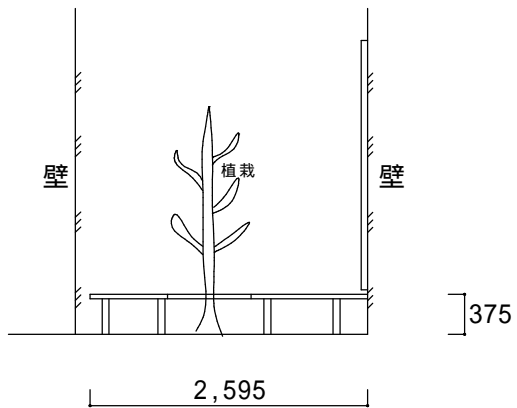

決定図

平面図

人工木デッキ レストステージ 【LIXIL】
 サイズ：間口2,590mm × 出幅2,595mm 横貼り
 横貼り、幕板B、束柱(調整あり)
 床色 クリエダークA

備考
 ・床板くり貫き、切欠き加工あり。(植栽、雨樋)

----- ----- -----	ご確認印	サンルーム.COM 〒010-0967 秋田市高陽幸町17-21 TEL0120-223-544	担当者	作成日	工事名称	A - 01
				承認印	図面名称	