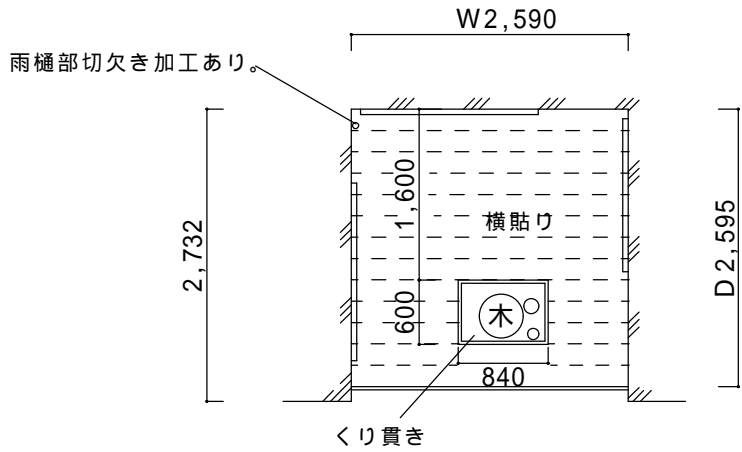

決定図

平面図

人工木デッキ レストステージ 【LIXIL】
 サイズ：間口2,590mm × 出幅2,595mm 横貼り
 横貼り、幕板B、束柱(調整あり)
 床色 クリエダークA

備考
 ・床板くり貫き、切欠き加工あり。(植栽、雨樋)

----- ----- -----	ご確認印	サンルーム.COM 〒010-0967 秋田市高陽幸町17-21 TEL0120-223-544	担当者	作成日	工事名称	A - 01
				承認印	図面名称	