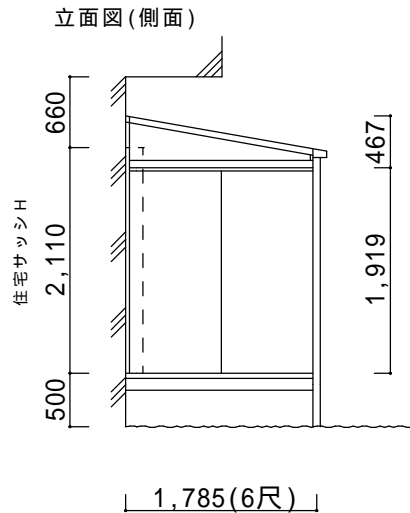

# 決定図

仕様の確認をお願いします。本体色は必ずご確認願います。

サニージュF型600床納まり【LIXIL】  
 強度：一般地域用(積雪20cmタイプ)  
 サイズ：間口3,000×出幅1,785(6尺)  
 屋根材：標準ポリカーボネート(クリアブラウン)  
 床材：デッキボードグレー  
 ガラス：透明5mm  
 オプション：網戸、内部日よけ、側面付物干し

図面名称

縮尺