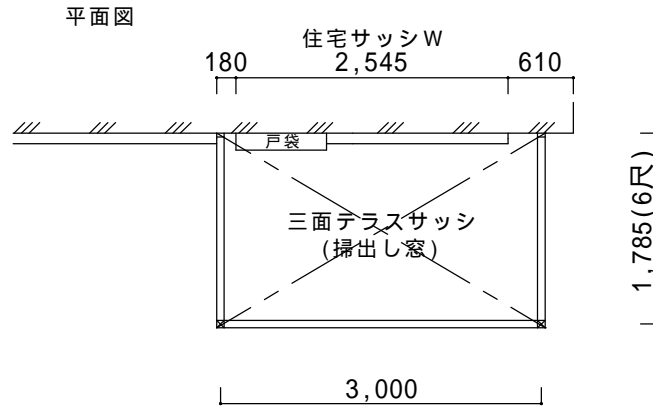

# 決定図

仕様の確認をお願いします。本体色は必ずご確認願います。

サニージュF型600床納まり【LIXIL】  
 強度：一般地域用(積雪20cmタイプ)  
 サイズ：間口3,000×出幅1,785(6尺)  
 屋根材：標準ポリカーボネート(クリアブラウン)  
 床材：デッキボードグレー  
 ガラス：透明5mm  
 オプション：網戸、内部日よけ、側面付物干し

図面名称

縮尺