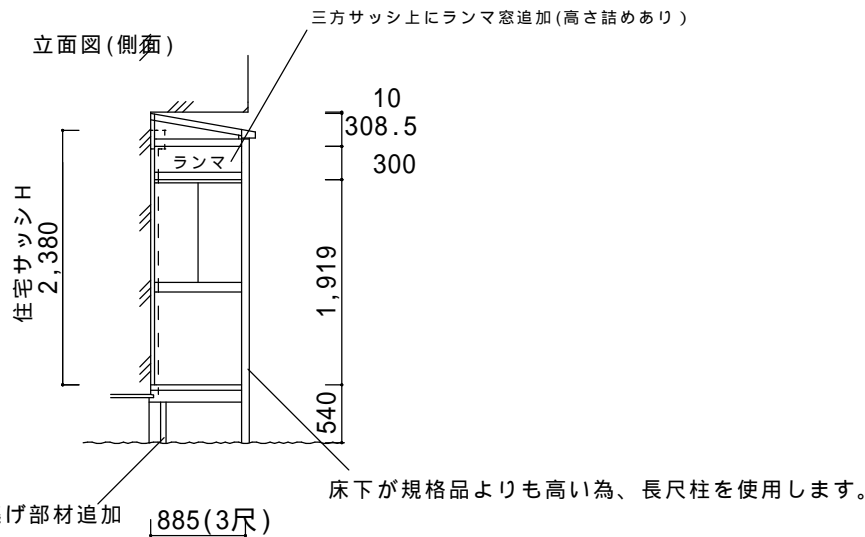

本体色

ホワイト	ブラック	オークムラカシ	シャイングレー	ブロンズ
○				

ご確認印

サンルーム.COM

担当者

作成日

工事名称

A - 01

〒010-0967 秋田市高陽幸町17-21 TEL0120-223-544

承認印

図面名称

縮尺