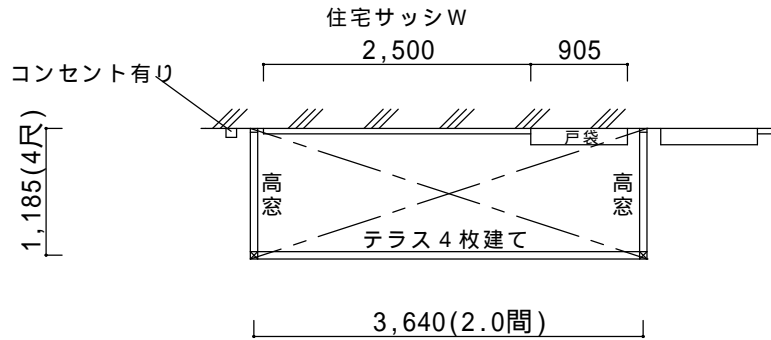

# 決定図

平面図

立面図(側面)

仕様の確認をお願いします。本体色は必ずご確認願います。

サニージュF型600床納まり【LIXIL】

強度：一般地域用(積雪20cmタイプ)

サイズ：間口3,640(2.0間)×出幅1,185(4尺)

屋根材：標準ポリカーボネート(クリアマット)

床材：デッキボードグレー

ガラス：透明5mm

オプション：網戸、吊下げ物干しA標準(2本入)、物干し取付棧

備考

- ・既存ぬれ縁(2500×500程度)の解体工事あり。処分は別途です。
- ・屋根角度調整加工あり。
- ・躯体ビス止めとなります。性能保証付住宅の場合には保証上及び施工上の問題は無いかハウスメーカーへご確認ください。
- ・本商品は住居並みの水密性、気密性はございません。台風や豪雨の際は雨水が侵入する場合があります。