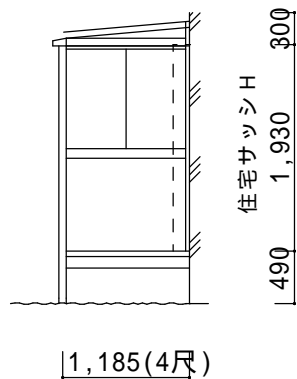

# 決定図

平面図

立面図(側面)

仕様の確認をお願いします。本体色は必ずご確認願います。

サニージュF型600床納まり【LIXIL】

強度：一般地域用(積雪20cmタイプ)

サイズ：間口3,640(2.0間)×出幅1,185(4尺)

屋根材：標準ポリカーボネート(クリアマット)

床材：デッキボードグレー

ガラス：透明5mm

オプション：網戸、吊下げ物干しA標準(2本入)、物干し取付棧

備考

- ・既存ぬれ縁(2500×500程度)の解体工事あり。処分は別途です。
- ・屋根角度調整加工あり。
- ・躯体ビス止めとなります。性能保証付住宅の場合には保証上及び施工上の問題は無いかハウスメーカーへご確認ください。
- ・本商品は住居並みの水密性、気密性はございません。台風や豪雨の際は雨水が侵入する場合があります。