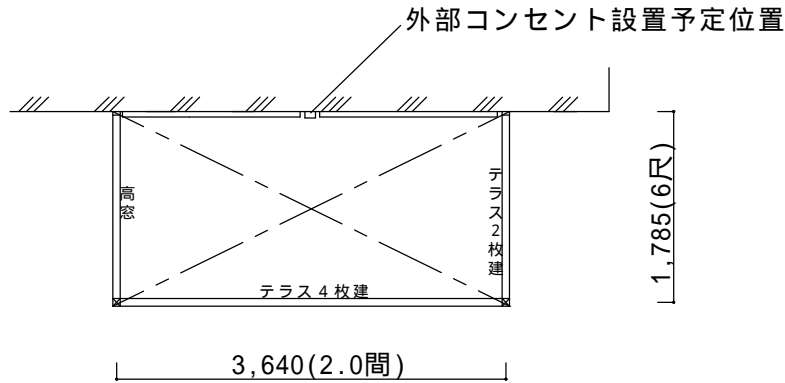

# 決定図

平面図

立面図(側面)

床取付スペース不足の為、水切り逃げ部材(大引き)追加です。

仕様の確認をお願いします。本体色は必ずご確認願います。

サニージュR型600床納まり【LIXIL】					
強度：一般地域用(積雪20cmタイプ)					
サイズ：間口3,640(2.0間)×出幅1,785(6尺)					
屋根材：熱線吸収ポリカーボネート(クリアマットS)					
床材：フローリング(ハーモニアス12、トレンドアッシュ 白系)					
ガラス：透明5mm					
オプション：網戸、物干し、水切り逃げ部材(床下大引き)					
カーテンレール					
備考					
・サイズは間口2.0間×出幅6尺とします。					
・水切り逃げ加工あります。					
・躯体ビス止めとなります。性能保証付住宅の場合は保証上、施工上の問題がないかハウスメーカーへご確認ください。					
・本商品は住居並みの水密性、気密性はございません。台風や豪雨の際は雨水が侵入する場合があります。					
本体アルミ色(フレーム色)					
ブラック	ホワイト	シャイングレー	オータムブラウン	ブロンズ	ナチュラルシルバー
		○			