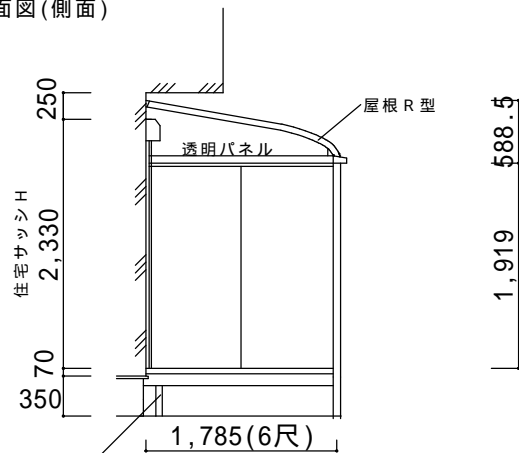

# 決定図

平面図

立面図(側面)

床取付スペース不足の為、水切り逃げ部材(大引き)追加です。

仕様の確認をお願いします。本体色は必ずご確認願います。

サニージュR型600床納まり【LIXIL】					
強度：一般地域用(積雪20cmタイプ)					
サイズ：間口3,640(2.0間)×出幅1,785(6尺)					
屋根材：熱線吸収ポリカーボネート(クリアマットS)					
床材：フローリング(ハーモニアス12、トレンドアッシュ 白系)					
ガラス：透明5mm					
オプション：網戸、物干し、水切り逃げ部材(床下大引き)					
カーテンレール					
備考					
・サイズは間口2.0間×出幅6尺とします。					
・水切り逃げ加工あります。					
・躯体ビス止めとなります。性能保証付住宅の場合は保証上、施工上の問題がないかハウスメーカーへご確認ください。					
・本商品は住居並みの水密性、気密性はございません。台風や豪雨の際は雨水が侵入する場合があります。					
本体アルミ色(フレーム色)					
ブラック	ホワイト	シャイングレー	オータムブラウン	ブロンズ	ナチュラルシルバー
		○			