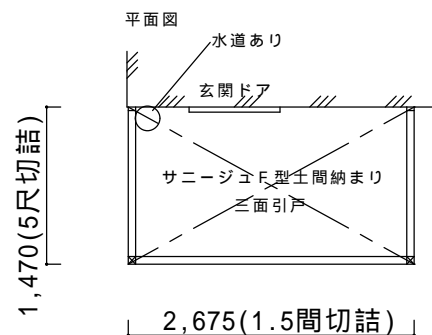

# 決定図

玄関 サニーチュF型600土間納まり  
玄関タイルの大きさ合わせて施工

標準ポリカ(クリアマット)  
ホワイト色  
透明5mmガラス  
網戸付

----- ----- -----	ご確認印	サンルーム.COM 〒010-0967 秋田市高陽幸町17-21 TEL0120-223-544	担当者	作成日	工事名称	A - 01
				承認印	図面名称	