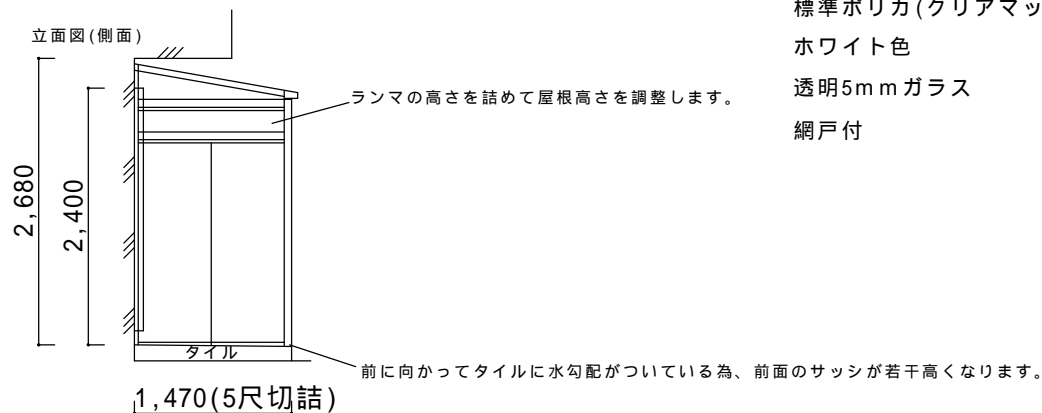

# 決定図

玄関 サニーチュF型600土間納まり  
玄関タイルの大きさ合わせて施工

標準ポリカ(クリアマット)  
ホワイト色  
透明5mmガラス  
網戸付

----- ----- -----	ご確認印	サンルーム.COM 〒010-0967 秋田市高陽幸町17-21 TEL0120-223-544	担当者	作成日	工事名称	A - 01
				承認印	図面名称	