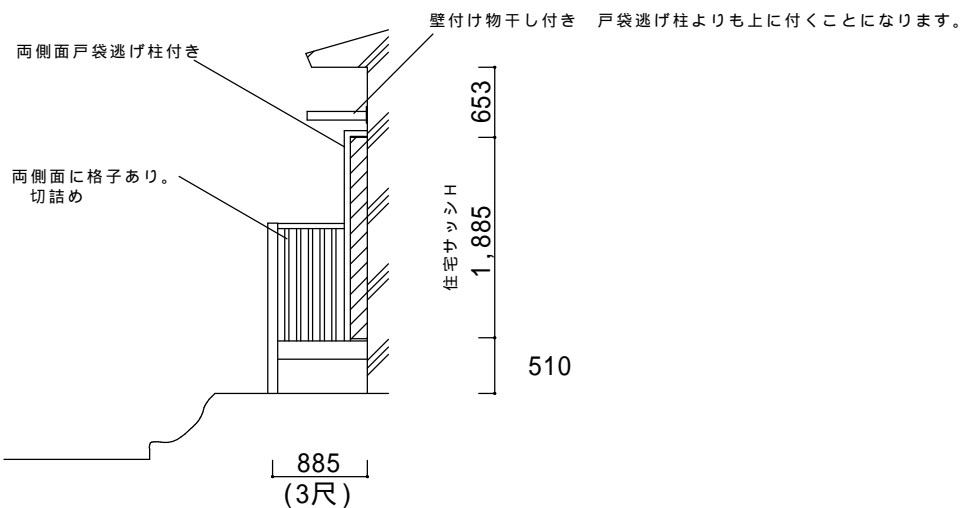

# 決定図

平面図

立面図(側面)

仕様の確認をお願いします。本体色は必ずご確認願います。

ビューステージHスタイル 縦太格子(1階設置式)【リクシル】  
 サイズ：間口3,640(2.0間) × 出幅885(3尺)  
 床材：デッキボードグレー  
 オプション：壁付け物干し標準(2本入)、戸袋逃げ柱 × 2本

備考

- ・両側面戸袋逃げ加工あり。側面格子切詰めです。
- ・屋根は無しとなりました。
- ・ブロンズは今月一杯で販売終了となります。
- ・躯体ビス止めとなります。性能保証付住宅の場合には保証上の問題が無いかわハウスメーカーへご確認ください。