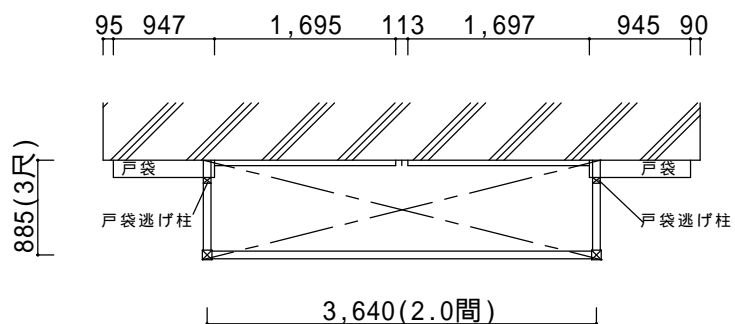

# 決定図

平面図

立面図(側面)

仕様の確認をお願いします。本体色は必ずご確認願います。

ビューステージHスタイル 縦太格子(1階設置式)【リクシル】  
 サイズ：間口3,640(2.0間) × 出幅885(3尺)  
 床材：デッキボードグレー  
 オプション：壁付け物干し標準(2本入)、戸袋逃げ柱 × 2本

備考

- ・両側面戸袋逃げ加工あり。側面格子切詰めです。
- ・屋根は無しとなりました。
- ・ブロンズは今月一杯で販売終了となります。
- ・躯体ビス止めとなります。性能保証付住宅の場合には保証上の問題が無いかわハウスメーカーへご確認ください。