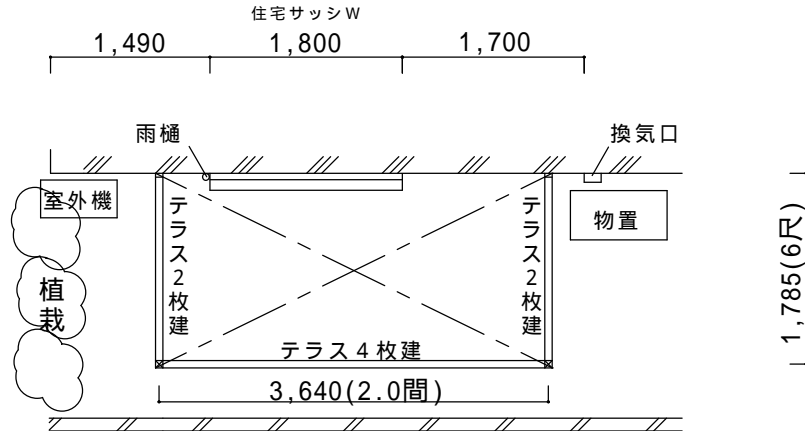

決定図

平面図

立面図

防草シートカットして柱埋め込み

仕様の確認をお願いします。本体色は必ずご確認願います。

サニージュR型600床納まり【リクシル】
 強度：一般地域用(積雪20cmタイプ)
 サイズ：間口3,640(2.0間)×出幅1,785(6尺)
 屋根材：標準ポリカーボネート(クリアマット)
 床材：デッキボードグレー
 ガラス：透明5mm
 オプション：網戸、側面付物干し、水切り逃げ部材、垂木取付部品
 備考

図面名称

縮尺