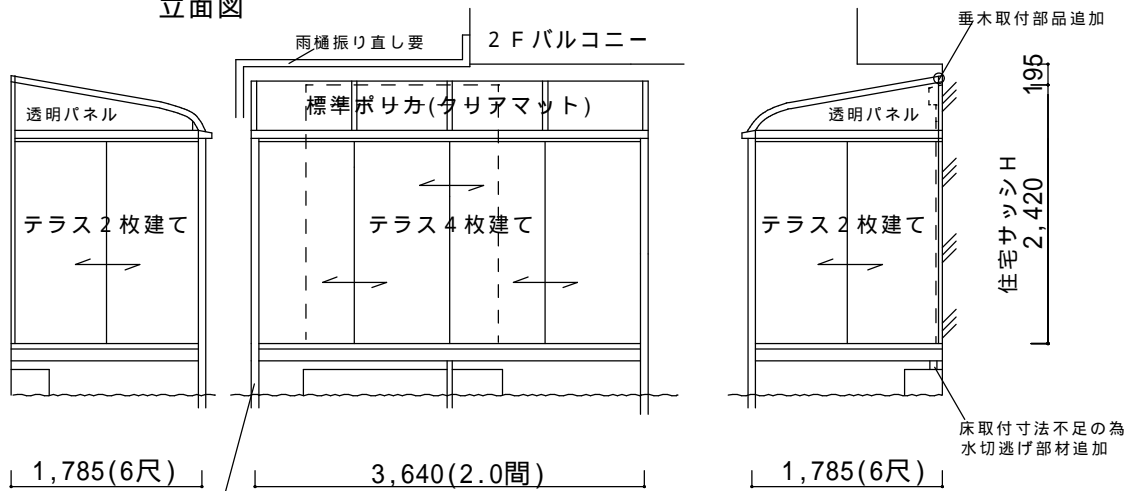

決定図

平面図

立面図

防草シートカットして柱埋め込み

仕様の確認をお願いします。本体色は必ずご確認願います。

サニージュR型600床納まり【リクシル】
 強度：一般地域用(積雪20cmタイプ)
 サイズ：間口3,640(2.0間)×出幅1,785(6尺)
 屋根材：標準ポリカーボネート(クリアマット)
 床材：デッキボードグレー
 ガラス：透明5mm
 オプション：網戸、側面付物干し、水切り逃げ部材、垂木取付部品
 備考

図面名称

縮尺