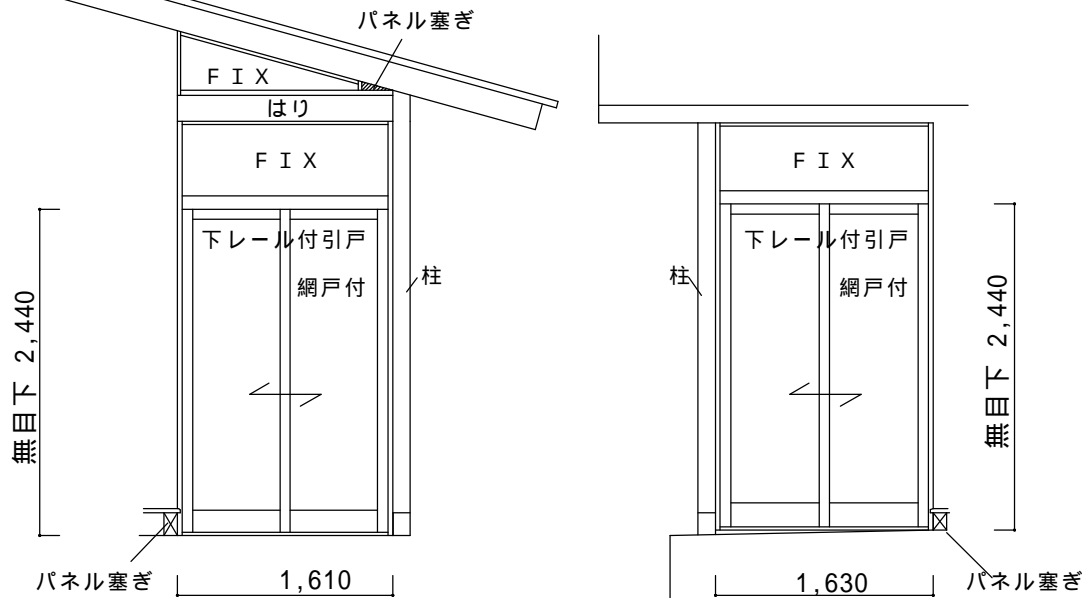

決定図

平面図

立面図(外観)

仕様の確認をお願いします。本体色は必ずご確認願います。

風除室 ツインガード スタンダードタイプ【リクシル】

下レール付き引戸 2 枚建て × 2 セット

中棧無し、MH2440

ガラス：透明5mm

オプション：網戸(特注)

備考

- ・土間勾配分下レールに隙間できますのでご了承願います。
- ・2枚片引戸上の三角FIX囲い部から雨水が入る可能性が高いです。保証外施工とさせていただきます。
- ・引戸下の土間勾配が17mmある為、多少隙間が空きます。仕様上塞げませんのでご了承の程お願い致します。
- ・本商品には居室並みの水密、気密性能はございません。台風や豪雨の際には、内部に雨水が入り込む場合もございます。