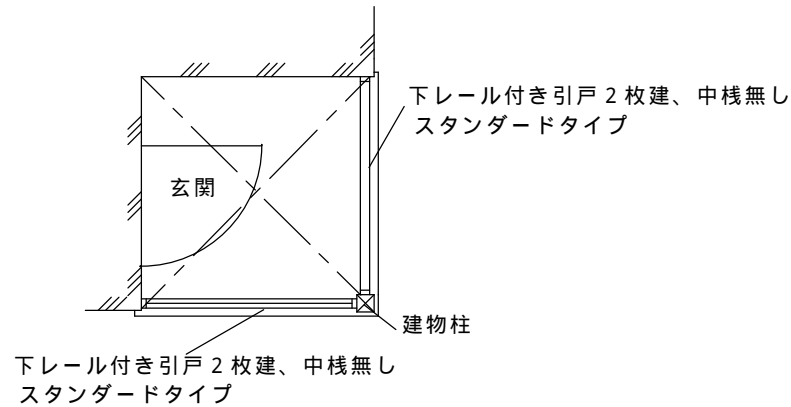

決定図

平面図

立面図(外観)

仕様の確認をお願いします。本体色は必ずご確認願います。

風除室 ツインガード スタンダードタイプ【リクシル】

下レール付き引戸 2 枚建て × 2 セット

中棧無し、MH2440

ガラス：透明5mm

オプション：網戸(特注)

備考

- ・土間勾配分下レールに隙間できますのでご了承願います。
- ・2枚片引戸上の三角FIX囲い部から雨水が入る可能性が高いです。保証外施工とさせていただきます。
- ・引戸下の土間勾配が17mmある為、多少隙間が空きます。仕様上塞げませんのでご了承の程お願い致します。
- ・本商品には居室並みの水密、気密性能はございません。台風や豪雨の際には、内部に雨水が入り込む場合もございます。