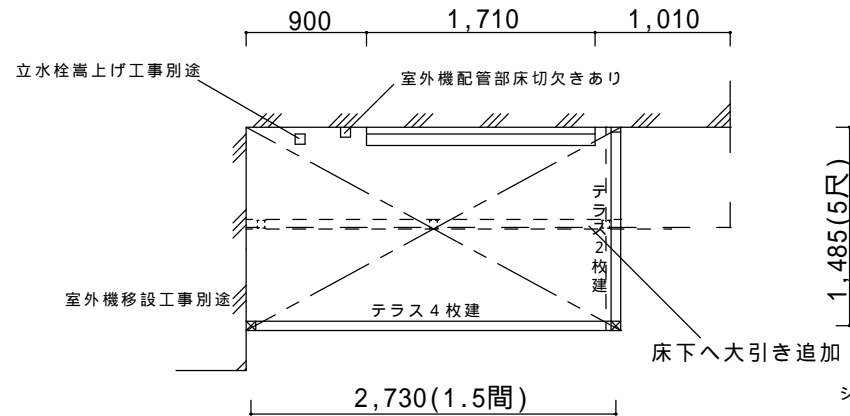

# 決定図

平面図

シャッターボックス上から屋根を出します。

仕様の確認をお願いします。本体色は必ずご確認願います。

サニージュR型600床納まり 片袖納まり【LIXIL】  
 強度：一般地域用(積雪20cmタイプ)  
 サイズ：間口2,730(1.5間)×出幅1,485(5尺)  
 屋根材：標準ポリカーボネート(クリアマット)  
 床材：デッキボード(木目)  
 ガラス：透明5mm  
 オプション：網戸、吊り下げ物干しB標準(2本入)、物干し取付棧  
 備考

図面名称

縮尺