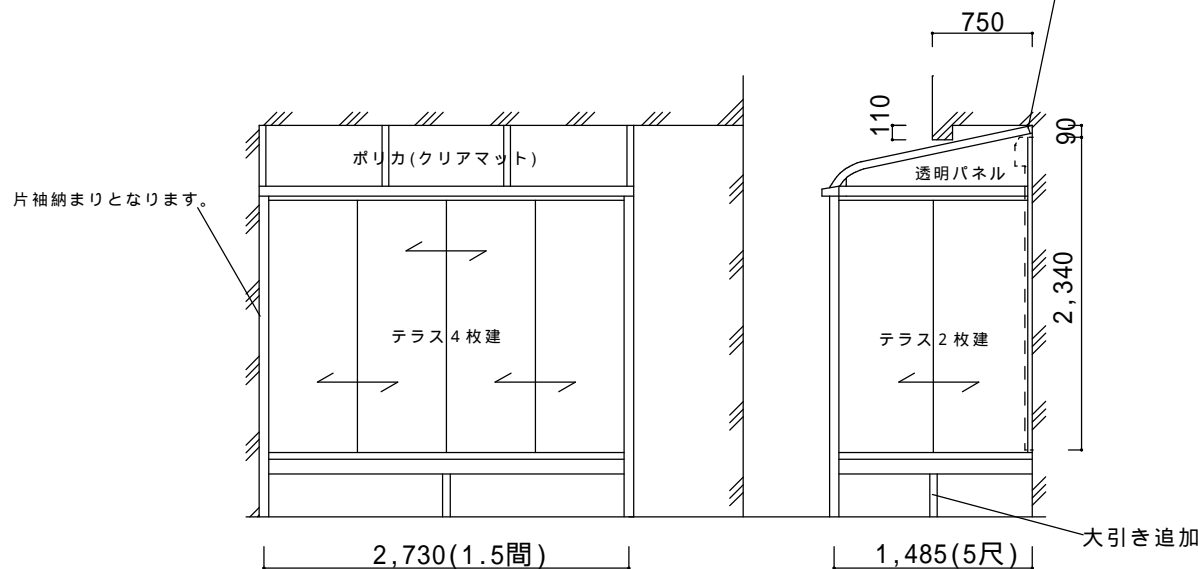

# 決定図

平面図

シャッターボックス上から屋根を出します。

仕様の確認をお願いします。本体色は必ずご確認願います。

サニージュR型600床納まり 片袖納まり【LIXIL】  
 強度：一般地域用(積雪20cmタイプ)  
 サイズ：間口2,730(1.5間)×出幅1,485(5尺)  
 屋根材：標準ポリカーボネート(クリアマット)  
 床材：デッキボード(木目)  
 ガラス：透明5mm  
 オプション：網戸、吊り下げ物干しB標準(2本入)、物干し取付棧  
 備考

図面名称

縮尺